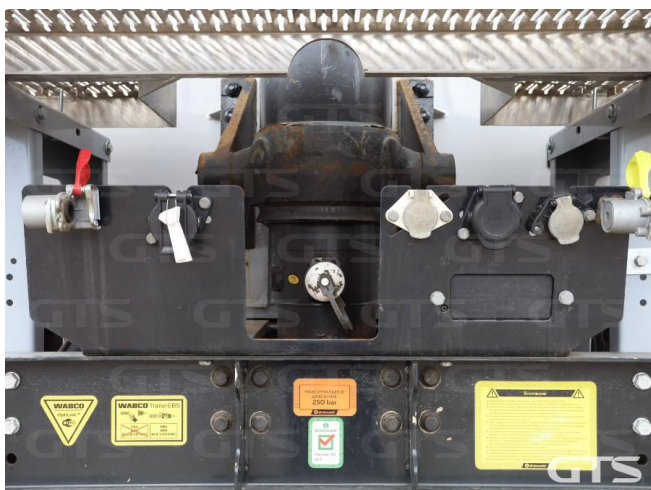

Самосвальный полуприцеп

Grunwald 9453-000010-50 2022 г/в

Основные характеристики

Склад: Москва север	Количество осей: 3
Марка осей: BPW	Тормоза: Барабанные
Держатель для двух запасных колес	Подъемная ось
Обмен техники по схеме trade-in	Объем кузова, м3: 34
ABS	Форма кузова: Полукруглый
Кредит или лизинг в день обращения	Материал кузова: Сталь

Техническое описание

Год изготовления: 2022

Изготовитель: Россия

Разрешенная максимальная масса, кг: 38 000

Масса без нагрузки, кг: 8 670

Грузоподъемность, кг: 29 330

Оси: BPW

Тип тормозов: Барабанные

Подвеска: Полурессорная

Объем, м3: 34

Дополнительная информация

Самосвальный полуприцеп Grunwald 9453-0000010-50 2022 г/в

Оригинал ПТС

3 оси

Подъемная ось

Цена указана без НДС